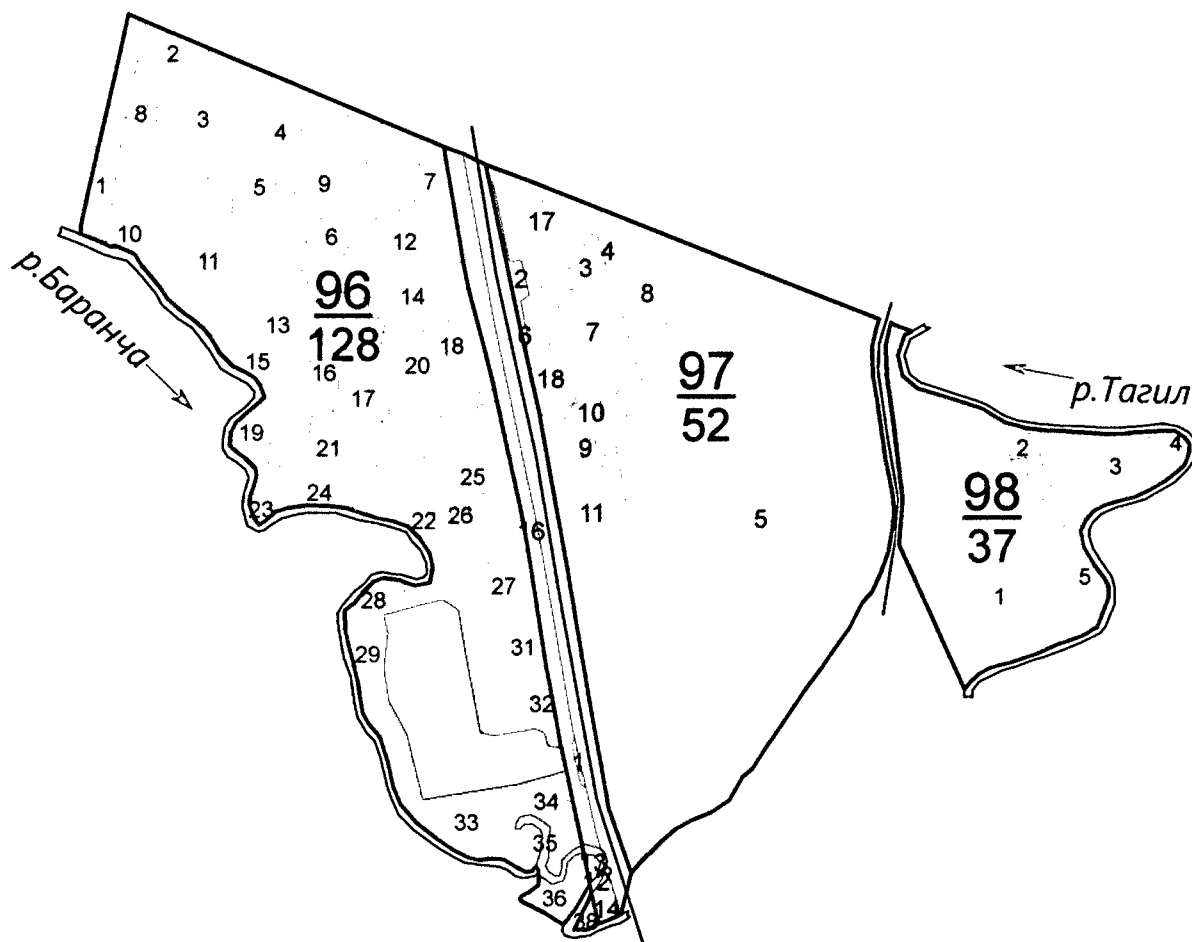

К границам лесопарковых зон
и зеленых зон на территории
Нижне-Тагильского лесничества
Свердловской области

КАРТА-СХЕМА 4

УСЛОВНЫЕ ОБОЗНАЧЕНИЯ:

– лесной участок, планируемый
к исключению из границ
лесопарковых зон